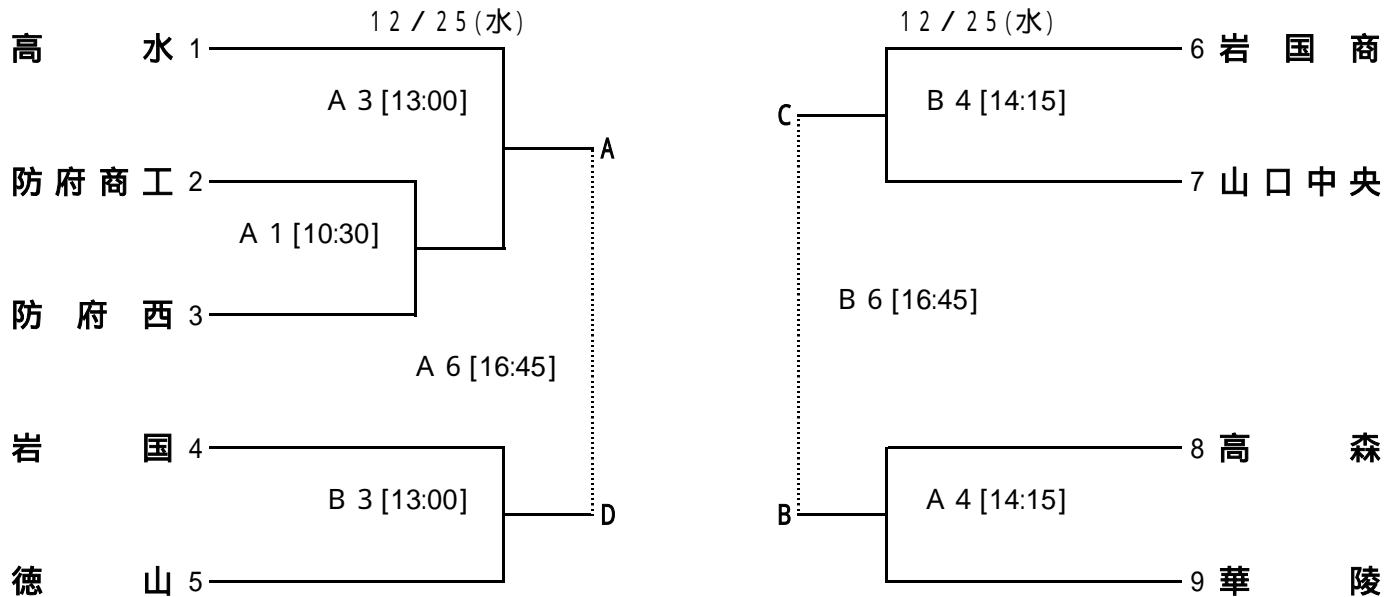

中国新人大会予選【5位決定戦(26・27日)】

選抜予選【順位決定リーグ(26・27日)】

	A	B	C	D
A	/	A	A	A
B	27日 [14:00]	/	B	B
C	27日 [10:00]	26日 [15:00]	/	B
D	26日 [15:00]	27日 [10:00]	27日 [14:00]	/

競技時間

・トーナメント戦 25分-10分-25分 第1延長-7mTC
 ・リーグ戦 25分-10分-25分 延長なし

女子の部

中国新人大会予選 【5位決定戦(26日)】

選抜予選 【順位決定リーグ(25・26日)】

	A	B	C	D
A		A	A	A 6
B	26日 [16:15]		B 6	B
C	26日 [12:30]	25日 [16:45]		B
D	25日 [16:45]	26日 [12:30]	26日 [16:15]	

競技日程表		開館時刻 8:15 (全会場)			
12月25日(水)		キリンビバレッジ周南総合スポーツセンター メインアリーナ・多目的ホール			
試合順	競技時間	Aコート(奥側) オフィシャル	Bコート(入口側) オフィシャル	Cコート(多目的) オフィシャル	
1	10:30~11:30	女子1回戦 華陵	男子1回戦 下松工	男子1回戦 徳山商工	
2	11:45~12:45	男子1回戦 負	男子1回戦 負	男子1回戦 負	
3	13:00~14:00	女子2回戦 負	女子2回戦 負	男子1回戦 負	
4	14:15~15:15	女子2回戦 負	女子2回戦 負	男子1回戦 負	
5	15:30~16:30	男子2回戦 負	男子2回戦 負	男子2回戦 負	
6	16:45~17:45	女子リーグA-D 負	女子リーグB-C 負	男子2回戦 負	
12月26日(木)		キリンビバレッジ周南総合スポーツセンター メインアリーナ・多目的ホール			
試合順	競技時間	Aコート(奥側) オフィシャル	Bコート(入口側) オフィシャル	Cコート(多目的) オフィシャル	
①	10:00~11:00	男子3回戦 トク	男子3回戦 トク	男子3回戦 トク	
②	11:15~12:15	女子5位準決 トク	女子5位準決 トク	男子3回戦 トク	
③	12:30~13:30	女子リーグA-C トク	女子リーグB-D トク		
④	13:45~14:45	男子5位準決 トク	男子5位準決 トク		
⑤	15:00~16:00	男子リーグA-D トク	男子リーグB-C トク	女子5位決定戦 トク	
⑥	16:15~17:15	女子リーグA-B トク	女子リーグC-D トク		
12月27日(金)		キリンビバレッジ周南総合スポーツセンター メインアリーナ		【注意事項】	
試合順	競技時間	Aコート(奥側) オフィシャル	Bコート(入口側) オフィシャル		
I	10:00~11:00	男子リーグA-C 華陵	男子リーグB-D 徳山(女子)	1 両面テープのみ使用可。	
II	12:00~13:00	男子5位決定戦 トク		2 シューズは2足制を厳守すること。	
III	14:00~15:00	男子リーグA-B トク	男子リーグC-D トク	3 ゴミ(両面テープ、弁当殻等)は、責任をもって持ち帰ること。	

※リーグ戦の順位決定方法

- ①勝点(勝3点, 分1点) ②対戦間の勝敗 「結果速報は公式ブログ」→ 
- 上記①、②で決定しない場合、下記③、④の方法により順位を決定する。
- ③得失点差(当該チームが2チームの場合、最下位チームを除く得失点差。3チームの場合、当該チーム間の得失点差)
- ④総得点(当該チームが2チームの場合、最下位チームを除く総得点。3チームの場合、当該チーム間の総得点)

- 4 オフィシャル割当は競技日程表(通りです。「負」は敗者チーム、「トク」は周南地区で実施。