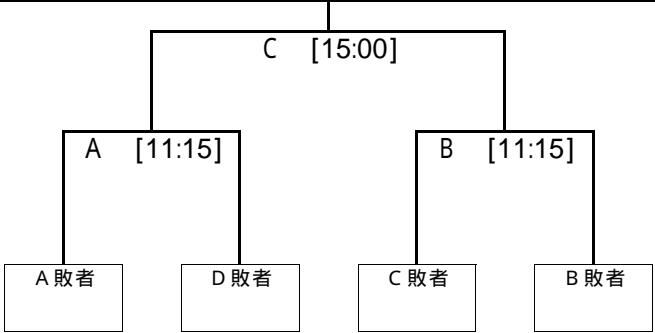

中国新人大会予選【5位決定戦(26・27日)】

選抜予選【順位決定リーグ(26・27日)】

	A	B	C	D
A	/	A	A	A
B	27日 [14:00]	/	B	B
C	27日 [10:00]	26日 [15:00]	/	B
D	26日 [15:00]	27日 [10:00]	27日 [14:00]	/

競技時間

・トーナメント戦 25分-10分-25分 第1延長-7mTC
 ・リーグ戦 25分-10分-25分 延長なし

女子の部

中国新人大会予選 【5位決定戦(26日)】

選抜予選 【順位決定リーグ(25・26日)】

	A	B	C	D
A		A	A	A 6
B	26日 [16:15]		B 6	B
C	26日 [12:30]	25日 [16:45]		B
D	25日 [16:45]	26日 [12:30]	26日 [16:15]	

競技日程表		開館時刻 8:15 (全会場)			
12月25日(水)		キリンビバレッジ周南総合スポーツセンター メインアリーナ・多目的ホール			
試合順	競技時間	Aコート(奥側) オフィシャル	Bコート(入口側) オフィシャル	Cコート(多目的) オフィシャル	
1	10:30~11:30	女子1回戦 華陵	男子1回戦 下松工	男子1回戦 徳山商工	
2	11:45~12:45	男子1回戦 負	男子1回戦 負	男子1回戦 負	
3	13:00~14:00	女子2回戦 負	女子2回戦 負	男子1回戦 負	
4	14:15~15:15	女子2回戦 負	女子2回戦 負	男子1回戦 負	
5	15:30~16:30	男子2回戦 負	男子2回戦 負	男子2回戦 負	
6	16:45~17:45	女子リーグA-D 負	女子リーグB-C 負	男子2回戦 負	
12月26日(木)		キリンビバレッジ周南総合スポーツセンター メインアリーナ・多目的ホール			
試合順	競技時間	Aコート(奥側) オフィシャル	Bコート(入口側) オフィシャル	Cコート(多目的) オフィシャル	
①	10:00~11:00	男子3回戦 トク	男子3回戦 トク	男子3回戦 トク	
②	11:15~12:15	女子5位準決 トク	女子5位準決 トク	男子3回戦 トク	
③	12:30~13:30	女子リーグA-C トク	女子リーグB-D トク		
④	13:45~14:45	男子5位準決 トク	男子5位準決 トク		
⑤	15:00~16:00	男子リーグA-D トク	男子リーグB-C トク	女子5位決定戦 トク	
⑥	16:15~17:15	女子リーグA-B トク	女子リーグC-D トク		
12月27日(金)		キリンビバレッジ周南総合スポーツセンター メインアリーナ		【注意事項】	
試合順	競技時間	Aコート(奥側) オフィシャル	Bコート(入口側) オフィシャル		
I	10:00~11:00	男子リーグA-C 華陵	男子リーグB-D 徳山(女子)	1 両面テープのみ使用可。	
II	12:00~13:00	男子5位決定戦 トク		2 シューズは2足制を厳守すること。	
III	14:00~15:00	男子リーグA-B トク	男子リーグC-D トク	3 ゴミ(両面テープ、弁当殻等)は、責任をもって持ち帰ること。	

※リーグ戦の順位決定方法

- ①勝点(勝3点, 分1点) ②対戦間の勝敗 「結果速報は公式ブログ」→ 
- 上記①、②で決定しない場合、下記③、④の方法により順位を決定する。
- ③得失点差(当該チームが2チームの場合、最下位チームを除く得失点差。3チームの場合、当該チーム間の得失点差)
- ④総得点(当該チームが2チームの場合、最下位チームを除く総得点。3チームの場合、当該チーム間の総得点)

- 4 オフィシャル割当は競技日程表(通りです。「負」は敗者チーム、「トク」は周南地区で実施。