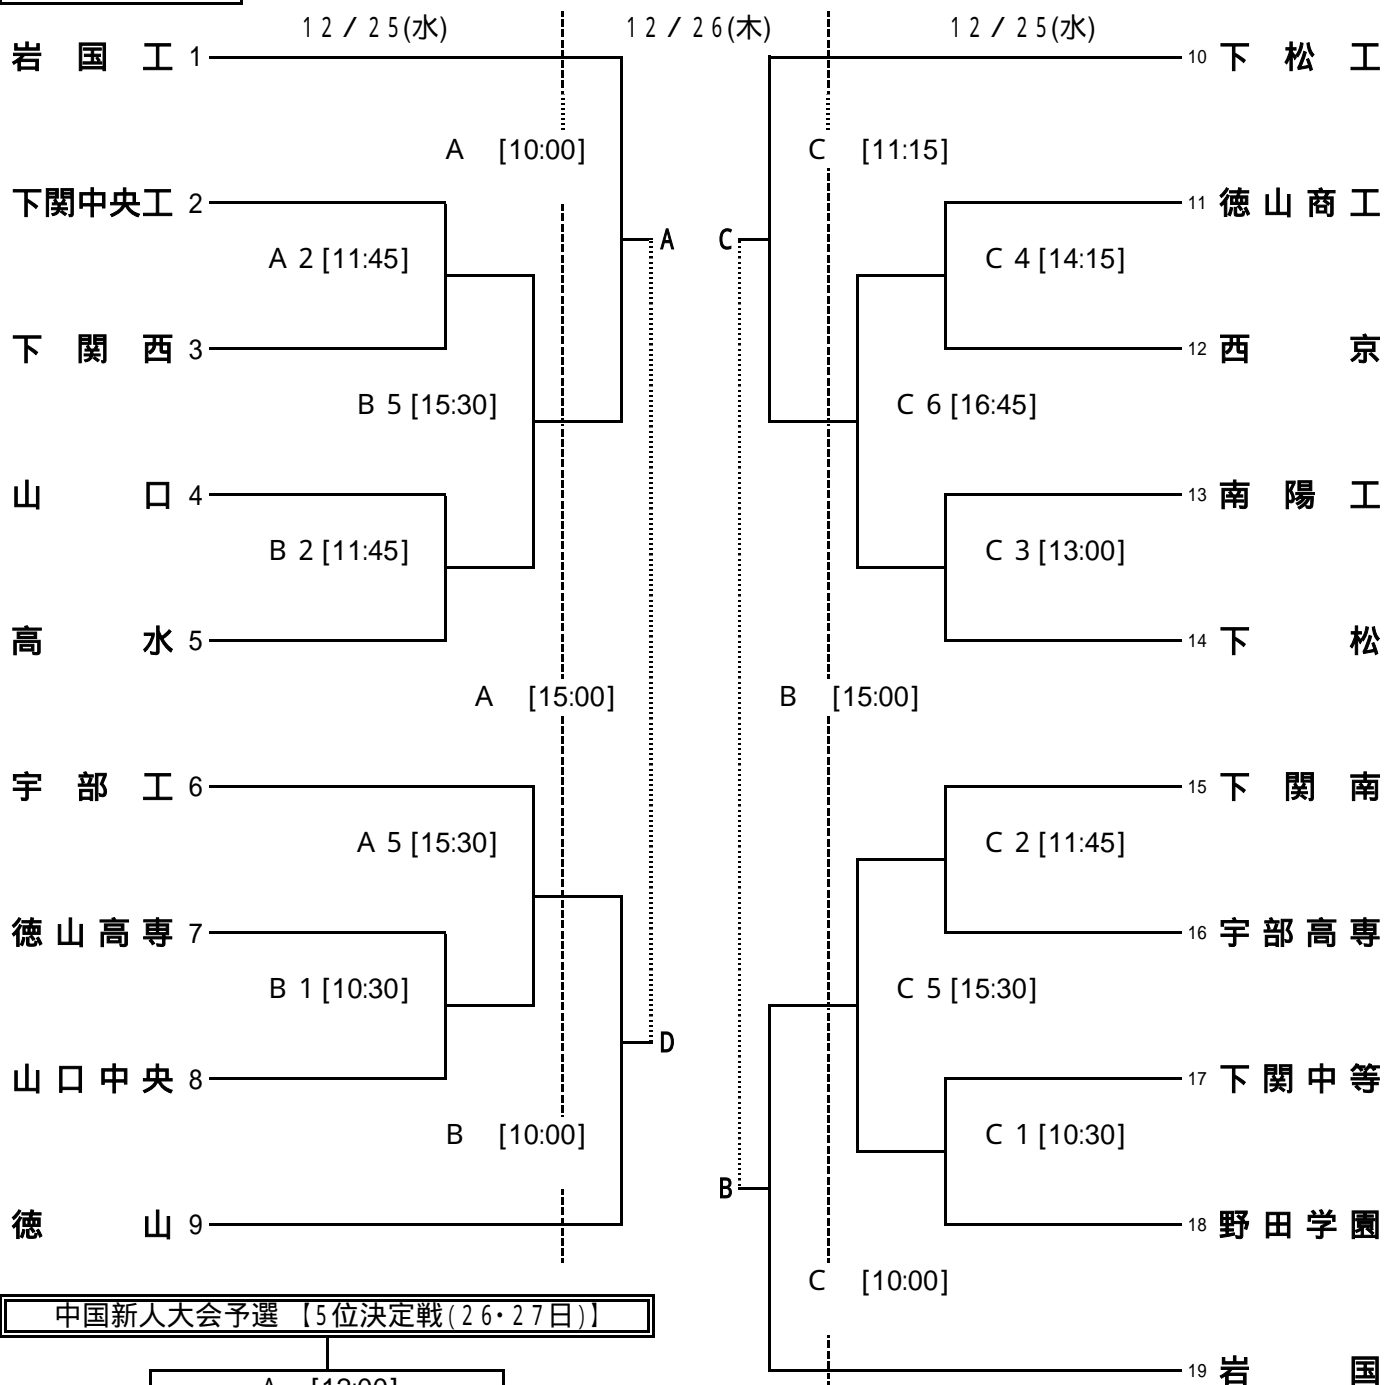

第37回 全国高等学校ハンドボール選抜大会 山口県予選会

平成25年度 第19回 中国高等学校ハンドボール新人大会 山口県予選会

組み合わせ表

期日：平成25年12月25日(水)～27日(金)

主催：山口県ハンドボール協会

会場：キリンビバレッジ周南総合スポーツセンター(メイン・多目的)

主管：山口県高体連ハンドボール部

男子の部

中国新人大会予選【5位決定戦(26・27日)】

選抜予選【順位決定リーグ(26・27日)】

	A	B	C	D
A	/	A	A	A
B	27日 [14:00]	/	B	B
C	27日 [10:00]	26日 [15:00]	/	B
D	26日 [15:00]	27日 [10:00]	27日 [14:00]	/

競技時間

・トーナメント戦 25分-10分-25分 第1延長-7mTC
 ・リーグ戦 25分-10分-25分 延長なし

女子の部

中国新人大会予選 【5位決定戦(26日)】

選抜予選 【順位決定リーグ(25・26日)】

	A	B	C	D
A		A	A	A 6
B	26日 [16:15]		B 6	B
C	26日 [12:30]	25日 [16:45]		B
D	25日 [16:45]	26日 [12:30]	26日 [16:15]	

競技日程表		開館時刻 8:15 (全会場)			
12月25日(水)		キリンビバレッジ周南総合スポーツセンター メインアリーナ・多目的ホール			
試合順	競技時間	Aコート(奥側) オフィシャル	Bコート(入口側) オフィシャル	Cコート(多目的) オフィシャル	
1	10:30~11:30	女子1回戦 華陵	男子1回戦 下松工	男子1回戦 徳山商工	
2	11:45~12:45	男子1回戦 負	男子1回戦 負	男子1回戦 負	
3	13:00~14:00	女子2回戦 負	女子2回戦 負	男子1回戦 負	
4	14:15~15:15	女子2回戦 負	女子2回戦 負	男子1回戦 負	
5	15:30~16:30	男子2回戦 負	男子2回戦 負	男子2回戦 負	
6	16:45~17:45	女子リーグA-D 負	女子リーグB-C 負	男子2回戦 負	
12月26日(木)		キリンビバレッジ周南総合スポーツセンター メインアリーナ・多目的ホール			
試合順	競技時間	Aコート(奥側) オフィシャル	Bコート(入口側) オフィシャル	Cコート(多目的) オフィシャル	
①	10:00~11:00	男子3回戦 トク	男子3回戦 トク	男子3回戦 トク	
②	11:15~12:15	女子5位準決 トク	女子5位準決 トク	男子3回戦 トク	
③	12:30~13:30	女子リーグA-C トク	女子リーグB-D トク		
④	13:45~14:45	男子5位準決 トク	男子5位準決 トク		
⑤	15:00~16:00	男子リーグA-D トク	男子リーグB-C トク	女子5位決定戦 トク	
⑥	16:15~17:15	女子リーグA-B トク	女子リーグC-D トク		
12月27日(金)		キリンビバレッジ周南総合スポーツセンター メインアリーナ		【注意事項】	
試合順	競技時間	Aコート(奥側) オフィシャル	Bコート(入口側) オフィシャル		
I	10:00~11:00	男子リーグA-C 華陵	男子リーグB-D 徳山(女子)	1 両面テープのみ使用可。	
II	12:00~13:00	男子5位決定戦 トク		2 シューズは2足制を厳守すること。	
III	14:00~15:00	男子リーグA-B トク	男子リーグC-D トク	3 ゴミ(両面テープ、弁当殻等)は、責任をもって持ち帰ること。	

※リーグ戦の順位決定方法

- ①勝点(勝3点, 分1点) ②対戦間の勝敗 「結果速報は公式ブログ」→ 
- 上記①、②で決定しない場合、下記③、④の方法により順位を決定する。
- ③得失点差(当該チームが2チームの場合、最下位チームを除く得失点差。3チームの場合、当該チーム間の得失点差)
- ④総得点(当該チームが2チームの場合、最下位チームを除く総得点。3チームの場合、当該チーム間の総得点)

- 4 オフィシャル割当は競技日程表(通りです。「負」は敗者チーム、「トク」は周南地区で実施。