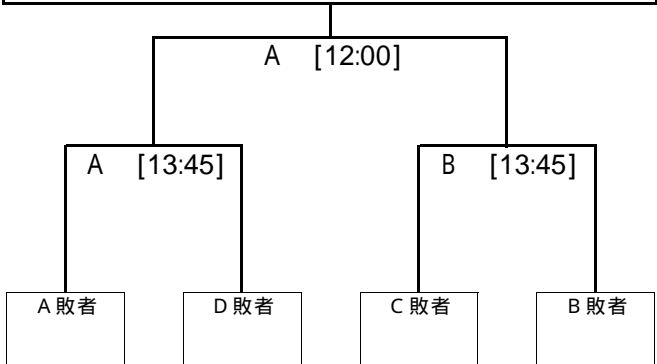

第37回 全国高等学校ハンドボール選抜大会 山口県予選会

平成25年度 第19回 中国高等学校ハンドボール新人大会 山口県予選会

組み合わせ表

期日：平成25年12月25日(水)～27日(金)

主催：山口県ハンドボール協会

会場：キリンビバレッジ周南総合スポーツセンター(メイン・多目的)

主管：山口県高体連ハンドボール部

男子の部

中国新人大会予選【5位決定戦(26・27日)】

選抜予選【順位決定リーグ(26・27日)】

	A	B	C	D
A	/	A	A	A
B	27日 [14:00]	/	B	B
C	27日 [10:00]	26日 [15:00]	/	B
D	26日 [15:00]	27日 [10:00]	27日 [14:00]	/

競技時間

・トーナメント戦 25分-10分-25分 第1延長-7mTC
 ・リーグ戦 25分-10分-25分 延長なし

女子の部

中国新人大会予選 【5位決定戦(26日)】

選抜予選 【順位決定リーグ(25・26日)】

	A	B	C	D
A		A	A	A 6
B	26日 [16:15]		B 6	B
C	26日 [12:30]	25日 [16:45]		B
D	25日 [16:45]	26日 [12:30]	26日 [16:15]	

競技日程表		開館時刻 8:15 (全会場)			
12月25日(水)		キリンビバレッジ周南総合スポーツセンター メインアリーナ・多目的ホール			
試合順	競技時間	Aコート(奥側) オフィシャル	Bコート(入口側) オフィシャル	Cコート(多目的) オフィシャル	
1	10:30~11:30	女子1回戦 華陵	男子1回戦 下松工	男子1回戦 徳山商工	
2	11:45~12:45	男子1回戦 負	男子1回戦 負	男子1回戦 負	
3	13:00~14:00	女子2回戦 負	女子2回戦 負	男子1回戦 負	
4	14:15~15:15	女子2回戦 負	女子2回戦 負	男子1回戦 負	
5	15:30~16:30	男子2回戦 負	男子2回戦 負	男子2回戦 負	
6	16:45~17:45	女子リーグA-D 負	女子リーグB-C 負	男子2回戦 負	
12月26日(木)		キリンビバレッジ周南総合スポーツセンター メインアリーナ・多目的ホール			
試合順	競技時間	Aコート(奥側) オフィシャル	Bコート(入口側) オフィシャル	Cコート(多目的) オフィシャル	
①	10:00~11:00	男子3回戦 トク	男子3回戦 トク	男子3回戦 トク	
②	11:15~12:15	女子5位準決 トク	女子5位準決 トク	男子3回戦 トク	
③	12:30~13:30	女子リーグA-C トク	女子リーグB-D トク		
④	13:45~14:45	男子5位準決 トク	男子5位準決 トク		
⑤	15:00~16:00	男子リーグA-D トク	男子リーグB-C トク	女子5位決定戦 トク	
⑥	16:15~17:15	女子リーグA-B トク	女子リーグC-D トク		
12月27日(金)		キリンビバレッジ周南総合スポーツセンター メインアリーナ		【注意事項】	
試合順	競技時間	Aコート(奥側) オフィシャル	Bコート(入口側) オフィシャル		
I	10:00~11:00	男子リーグA-C 華陵	男子リーグB-D 徳山(女子)	1 両面テープのみ使用可。	
II	12:00~13:00	男子5位決定戦 トク		2 シューズは2足制を厳守すること。	
III	14:00~15:00	男子リーグA-B トク	男子リーグC-D トク	3 ゴミ(両面テープ、弁当殻等)は、責任をもって持ち帰ること。	

※リーグ戦の順位決定方法

- ①勝点(勝3点, 分1点) ②対戦間の勝敗 「結果速報は公式ブログ」→ 
- 上記①、②で決定しない場合、下記③、④の方法により順位を決定する。
- ③得失点差(当該チームが2チームの場合、最下位チームを除く得失点差。3チームの場合、当該チーム間の得失点差)
- ④総得点(当該チームが2チームの場合、最下位チームを除く総得点。3チームの場合、当該チーム間の総得点)

- 4 オフィシャル割当は競技日程表(通りです。「負」は敗者チーム、「トク」は周南地区で実施。