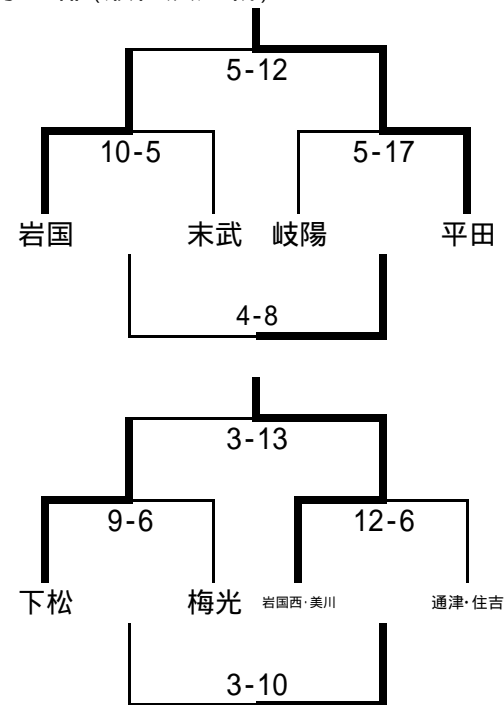

## 男子の部(予選リーグ)

### Aブロック

|        | 岐陽       | 下松      | 岩国西・美川 | 岩国       | 勝 | 負 | 得点 | 失点 | 得失差 | 順位 |
|--------|----------|---------|--------|----------|---|---|----|----|-----|----|
| 岐陽     |          | 12 - 8  | 10 - 7 | × 5 - 7  | 2 | 1 | 27 | 22 | 5   | 2  |
| 下松     | × 8 - 12 |         | 7 - 5  | × 4 - 11 | 1 | 2 | 19 | 28 | -9  | 3  |
| 岩国西・美川 | × 7 - 10 | × 5 - 7 |        | × 2 - 8  | 0 | 3 | 14 | 25 | -11 | 4  |
| 岩国     | 7 - 5    | 11 - 4  | 8 - 2  |          | 3 | 0 | 26 | 11 | 15  | 1  |

### Bブロック

|       | 通津・住吉   | 末武      | 梅光学院    | 平田       | 勝 | 負 | 得点 | 失点 | 得失差 | 順位 |
|-------|---------|---------|---------|----------|---|---|----|----|-----|----|
| 通津・住吉 |         | × 8 - 9 | 9 - 8   | × 5 - 14 | 1 | 2 | 22 | 31 | -9  | 3  |
| 末武    | 9 - 8   |         | × 8 - 9 | × 5 - 13 | 1 | 2 | 22 | 30 | -8  | 2  |
| 梅光学院  | × 8 - 9 | 9 - 8   |         | × 2 - 16 | 1 | 2 | 19 | 33 | -14 | 4  |
| 平田    | 14 - 5  | 13 - 5  | 16 - 2  |          | 3 | 0 | 43 | 12 | 31  | 1  |

## 男子の部(順位決定戦)