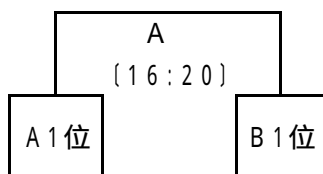

第3回YMFGやまぎんカップ山口県中学校ハンドボール大会＝男子組合せ表＝

予選リーグ

Aブロック	岐陽 (山口県)	総社西 (岡山県)	介良 (高知県)	勝ち点	得点	失点	得失点差	順位
岐陽 (山口県)	/	A2	A6					
総社西 (岡山県)		{ 9 : 5 5 }	A4					
介良 (高知県)		{ 13 : 3 5 }	{ 11 : 4 5 }					

Bブロック	平田 (山口県)	岩国 (山口県)	香川第一 (香川県)	勝ち点	得点	失点	得失点差	順位
平田 (山口県)	/	B2	B6					
岩国 (山口県)		{ 9 : 5 5 }	B4					
香川第一 (香川県)		{ 13 : 3 5 }	{ 11 : 4 5 }					

順位決定戦

決勝戦

3位決定戦

5位決定戦

競技時間及び競技方法

・競技時間は、20分 - 5分 - 20分とする(予選リーグ・順位決定戦とも)。

予選リーグ

・同点の場合も延長戦を行わず、順位の決定はポイント方式(勝ち2点、引き分け1点、負け0点)により決定する。

・順位の決定方法 ポイント数の多いチームが上位となる。
同点チームかつ同チーム以上の場合

(a) 得失点差の多いチーム (b) 得点数の多いチーム (c) 抽選 の順とする。

順位決定戦

・同点の場合も延長戦を行わず、3人による7mTCによって、順位を決定する。

	予選リーグ 2月14日(土) ...女子	KB周南総合SC(メインアリーナ)				順位決定戦 2月14日(土) ...女子	KB周南総合SC(メインアリーナ)			
		Aコート(奥側)		Bコート(入口側)			Aコート(奥側)		Bコート(入口側)	
1	9:00 ~ 9:45	岐陽	岩国	住吉	平田	14:30 ~ 15:15	C2位	D2位	C3位	D3位
2	9:55 ~ 10:40	岐陽	- 総社西	平田	- 岩国	15:25 ~ 16:10	C1位	D1位	A3位	- B3位
3	10:50 ~ 11:35	岩国	倉敷東	平田	香川第一	16:20 ~ 17:05	A1位	- B1位	A2位	- B2位
4	11:45 ~ 12:30	総社西	- 介良	岩国	- 香川第一	閉会式 17:10 ~				
5	12:40 ~ 13:25	岐陽	倉敷東	住吉	香川第一					
6	13:35 ~ 14:20	岐陽	- 介良	平田	- 香川第一					