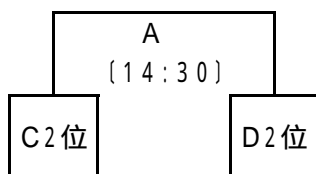

第3回YMFGやまぎんカップ山口県中学校ハンドボール大会＝女子組合せ表＝

予選リーグ

Cブロック	岐陽 (山口県)	岩国 (山口県)	倉敷東 (岡山県)	勝ち点	得点	失点	得失点差	順位
岐陽 (山口県)	/	A1	A5					
岩国 (山口県)		{ 9 : 0 0 }	A3					
倉敷東 (岡山県)		{ 1 2 : 4 0 }	{ 1 0 : 5 0 }					

Dブロック	住吉 (山口県)	平田 (山口県)	香川第一 (香川県)	勝ち点	得点	失点	得失点差	順位
住吉 (山口県)	/	B1	B5					
平田 (山口県)		{ 9 : 0 0 }	B3					
香川第一 (香川県)		{ 1 2 : 4 0 }	{ 1 0 : 5 0 }					

順位決定戦

決勝戦

3位決定戦

5位決定戦

競技時間及び競技方法

・競技時間は、20分 - 5分 - 20分とする(予選リーグ・順位決定戦とも)。

予選リーグ

・同点の場合も延長戦を行わず、順位の決定はポイント方式(勝ち2点、引き分け1点、負け0点)により決定する。

・順位の決定方法 **ポイント数の多いチームが上位となる。**
同点チームかつ同チーム以上の場合

(a)得失点差の多いチーム(b)得点数の多いチーム(c)抽選の順とする。

順位決定戦

・同点の場合も延長戦を行わず、3人による7mTCによって、順位を決定する。

	予選リーグ 2月14日(土) ...女子	KB周南総合SC(メインアリーナ)		順位決定戦 2月14日(土) ...女子	KB周南総合SC(メインアリーナ)			
		Aコート(奥側)	Bコート(入口側)		Aコート(奥側)	Bコート(入口側)		
1	9:00 ~ 9:45	岐陽	岩国	14:30 ~ 15:15	C2位	D2位	C3位	D3位
2	9:55 ~ 10:40	岐陽	総社西	15:25 ~ 16:10	C1位	D1位	A3位	B3位
3	10:50 ~ 11:35	岩国	倉敷東	16:20 ~ 17:05	A1位	B1位	A2位	B2位
4	11:45 ~ 12:30	総社西	介良	閉会式 17:10 ~				
5	12:40 ~ 13:25	岐陽	倉敷東					
6	13:35 ~ 14:20	岐陽	介良