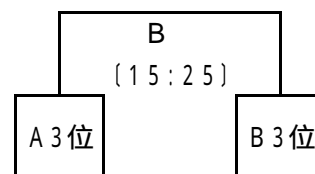

順位決定戦

決勝戦

3位決定戦

5位決定戦

競技時間及び競技方法

・競技時間は、20分 - 5分 - 20分とする(予選リーグ・順位決定戦とも)。

予選リーグ

・同点の場合も延長戦を行わず、順位の決定はポイント方式(勝ち2点、引き分け1点、負け0点)により決定する。

・順位の決定方法 ポイント数の多いチームが上位となる。
同点チームかつ同チーム以上の場合

(a) 得失点差の多いチーム (b) 得点数の多いチーム (c) 抽選 の順とする。

順位決定戦

・同点の場合も延長戦を行わず、3人による7mTCによって、順位を決定する。

	予選リーグ 2月14日(土) ...女子	KB周南総合SC(メインアリーナ)				順位決定戦 2月14日(土) ...女子	KB周南総合SC(メインアリーナ)			
		Aコート(奥側)		Bコート(入口側)			Aコート(奥側)		Bコート(入口側)	
1	9:00 ~ 9:45	岐陽	岩国	住吉	平田	14:30 ~ 15:15	C2位	D2位	C3位	D3位
2	9:55 ~ 10:40	岐陽	- 総社西	平田	- 岩国	15:25 ~ 16:10	C1位	D1位	A3位	- B3位
3	10:50 ~ 11:35	岩国	倉敷東	平田	香川第一	16:20 ~ 17:05	A1位	- B1位	A2位	- B2位
4	11:45 ~ 12:30	総社西	- 介良	岩国	- 香川第一	閉会式 17:10 ~				
5	12:40 ~ 13:25	岐陽	倉敷東	住吉	香川第一					
6	13:35 ~ 14:20	岐陽	- 介良	平田	- 香川第一					