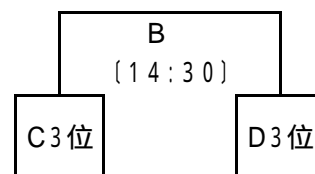

第3回YMFGやまぎんカップ山口県中学校ハンドボール大会＝女子組合せ表＝

予選リーグ

Cブロック	岐陽 (山口県)	岩国 (山口県)	倉敷東 (岡山県)	勝ち点	得点	失点	得失点差	順位
岐陽 (山口県)	/	A1	A5					
岩国 (山口県)		{ 9 : 0 0 }	A3					
倉敷東 (岡山県)		{ 1 2 : 4 0 }	{ 1 0 : 5 0 }					

Dブロック	住吉 (山口県)	平田 (山口県)	香川第一 (香川県)	勝ち点	得点	失点	得失点差	順位
住吉 (山口県)	/	B1	B5					
平田 (山口県)		{ 9 : 0 0 }	B3					
香川第一 (香川県)		{ 1 2 : 4 0 }	{ 1 0 : 5 0 }					

順位決定戦

決勝戦

3位決定戦

5位決定戦

競技時間及び競技方法

・競技時間は、20分 - 5分 - 20分とする(予選リーグ・順位決定戦とも)。

予選リーグ

・同点の場合も延長戦を行わず、順位の決定はポイント方式(勝ち2点、引き分け1点、負け0点)により決定する。

・順位の決定方法 **ポイント数の多いチームが上位となる。**
同点チームかつ同チーム以上の場合

(a)得失点差の多いチーム(b)得点数の多いチーム(c)抽選の順とする。

順位決定戦

・同点の場合も延長戦を行わず、3人による7mTCによって、順位を決定する。

	予選リーグ 2月14日(土) ...女子	KB周南総合SC(メインアリーナ)		順位決定戦 2月14日(土) ...女子	KB周南総合SC(メインアリーナ)			
		Aコート(奥側)	Bコート(入口側)		Aコート(奥側)	Bコート(入口側)		
1	9:00 ~ 9:45	岐陽	岩国	14:30 ~ 15:15	C2位	D2位	C3位	D3位
2	9:55 ~ 10:40	岐陽	総社西	15:25 ~ 16:10	C1位	D1位	A3位	B3位
3	10:50 ~ 11:35	岩国	倉敷東	16:20 ~ 17:05	A1位	B1位	A2位	B2位
4	11:45 ~ 12:30	総社西	介良	閉会式 17:10 ~				
5	12:40 ~ 13:25	岐陽	倉敷東					
6	13:35 ~ 14:20	岐陽	介良