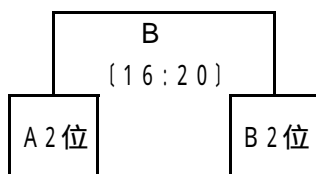

第3回YMFGやまぎんカップ山口県中学校ハンドボール大会＝男子組合せ表＝

予選リーグ

Aブロック	岐陽 (山口県)	総社西 (岡山県)	介良 (高知県)	勝ち点	得点	失点	得失点差	順位
岐陽 (山口県)	/	A2	A6					
総社西 (岡山県)		{ 9 : 5 5 }	A4					
介良 (高知県)		{ 13 : 3 5 }	{ 11 : 4 5 }					

Bブロック	平田 (山口県)	岩国 (山口県)	香川第一 (香川県)	勝ち点	得点	失点	得失点差	順位
平田 (山口県)	/	B2	B6					
岩国 (山口県)		{ 9 : 5 5 }	B4					
香川第一 (香川県)		{ 13 : 3 5 }	{ 11 : 4 5 }					

順位決定戦

決勝戦

3位決定戦

5位決定戦

競技時間及び競技方法

・競技時間は、20分 - 5分 - 20分とする(予選リーグ・順位決定戦とも)。

予選リーグ

・同点の場合も延長戦を行わず、順位の決定はポイント方式(勝ち2点、引き分け1点、負け0点)により決定する。

・順位の決定方法 ポイント数の多いチームが上位となる。
同点チームかつ同チーム以上の場合

(a) 得失点差の多いチーム (b) 得点数の多いチーム (c) 抽選 の順とする。

順位決定戦

・同点の場合も延長戦を行わず、3人による7mTCによって、順位を決定する。

	予選リーグ 2月14日(土) ...女子	KB周南総合SC(メインアリーナ)				順位決定戦 2月14日(土) ...女子	KB周南総合SC(メインアリーナ)			
		Aコート(奥側)		Bコート(入口側)			Aコート(奥側)		Bコート(入口側)	
1	9:00 ~ 9:45	岐陽	岩国	住吉	平田	14:30 ~ 15:15	C2位	D2位	C3位	D3位
2	9:55 ~ 10:40	岐陽	- 総社西	平田	- 岩国	15:25 ~ 16:10	C1位	D1位	A3位	- B3位
3	10:50 ~ 11:35	岩国	倉敷東	平田	香川第一	16:20 ~ 17:05	A1位	- B1位	A2位	- B2位
4	11:45 ~ 12:30	総社西	- 介良	岩国	- 香川第一	閉会式 17:10 ~				
5	12:40 ~ 13:25	岐陽	倉敷東	住吉	香川第一					
6	13:35 ~ 14:20	岐陽	- 介良	平田	- 香川第一					