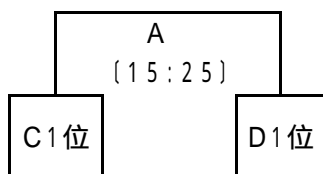

・順位の決定方法 ポイント数の多いチームが上位となる。
同点チームかつ同チーム以上の場合

(a) 得失点差の多いチーム (b) 得点数の多いチーム (c) 抽選 の順とする。

順位決定戦

・同点の場合も延長戦を行わず、3人による7mTCによって、順位を決定する。

	予選リーグ 2月14日(土) ...女子	KB周南総合SC(メインアリーナ)				順位決定戦 2月14日(土) ...女子	KB周南総合SC(メインアリーナ)			
		Aコート(奥側)		Bコート(入口側)			Aコート(奥側)		Bコート(入口側)	
1	9:00 ~ 9:45	岐陽	岩国	住吉	平田	14:30 ~ 15:15	C2位	D2位	C3位	D3位
2	9:55 ~ 10:40	岐陽	- 総社西	平田	- 岩国	15:25 ~ 16:10	C1位	D1位	A3位	- B3位
3	10:50 ~ 11:35	岩国	倉敷東	平田	香川第一	16:20 ~ 17:05	A1位	- B1位	A2位	- B2位
4	11:45 ~ 12:30	総社西	- 介良	岩国	- 香川第一	閉会式 17:10 ~				
5	12:40 ~ 13:25	岐陽	倉敷東	住吉	香川第一					
6	13:35 ~ 14:20	岐陽	- 介良	平田	- 香川第一					

第3回YMFGやまぎんカップ山口県中学校ハンドボール大会＝女子組合せ表＝

予選リーグ

Cブロック	岐陽 (山口県)	岩国 (山口県)	倉敷東 (岡山県)	勝ち点	得点	失点	得失点差	順位
岐陽 (山口県)	/	A1	A5					
岩国 (山口県)		{ 9 : 0 0 }	A3					
倉敷東 (岡山県)		{ 1 2 : 4 0 }	{ 1 0 : 5 0 }					

Dブロック	住吉 (山口県)	平田 (山口県)	香川第一 (香川県)	勝ち点	得点	失点	得失点差	順位
住吉 (山口県)	/	B1	B5					
平田 (山口県)		{ 9 : 0 0 }	B3					
香川第一 (香川県)		{ 1 2 : 4 0 }	{ 1 0 : 5 0 }					

順位決定戦

決勝戦

3位決定戦

5位決定戦

競技時間及び競技方法

・競技時間は、20分 - 5分 - 20分とする(予選リーグ・順位決定戦とも)。

予選リーグ

・同点の場合も延長戦を行わず、順位の決定はポイント方式(勝ち2点、引き分け1点、負け0点)により決定する。