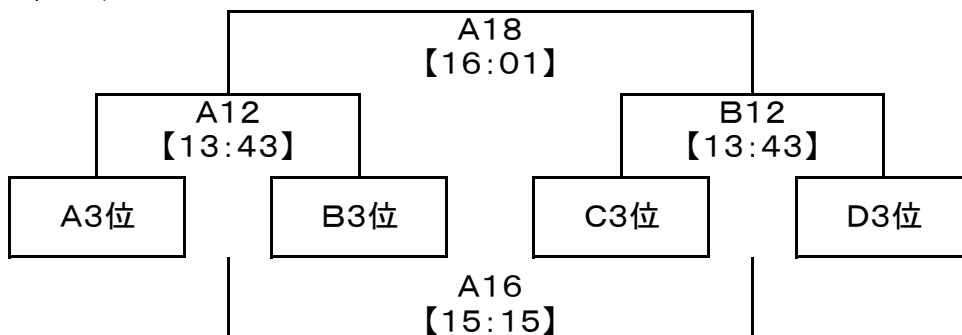

男子の部(順位決定戦)

1位トーナメント

3位トーナメント

2位トーナメント

※順位の決定方法

(トーナメント戦)同点の場合は、代表者1名によるじゃんけん

(リーグ戦)①勝ち数 ②得失点 ③総得点 ④抽選

※試合時間

10分-1分-10分 試合間は2分とする。

平成28年度 山口県 U-13ハンドボール大会 組合せ(女子)

期日:3月4日(土)

会場:麒麟ビバレッジ周南総合SC

女子の部(予選リーグ)

Eブロック

	通津	久保	周陽・岐陽	勝敗	得失差	順位
通津		A2	A8			
久保	【9:53】		B4			
周陽・岐陽	【12:11】	【10:39】				

Fブロック