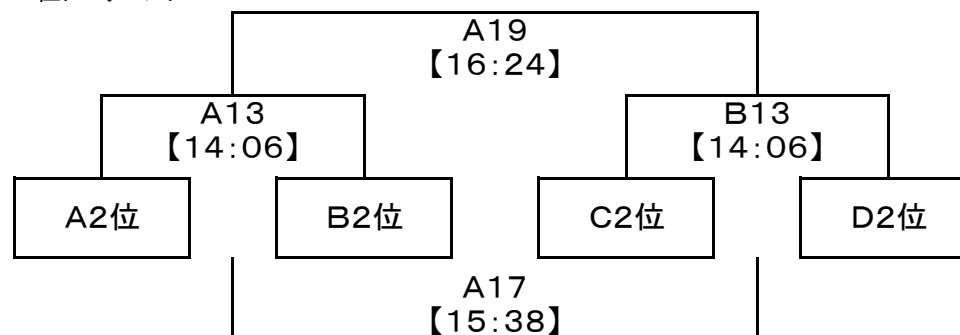

男子の部(順位決定戦)

1位トーナメント

3位トーナメント

2位トーナメント

※順位の決定方法

(トーナメント戦)同点の場合は、代表者1名によるじゃんけん

(リーグ戦)①勝ち数 ②得失点 ③総得点 ④抽選

※試合時間

10分-1分-10分 試合間は2分とする。

平成28年度 山口県 U-13ハンドボール大会 組合せ(女子)

期日:3月4日(土)

会場:麒麟ビバレッジ周南総合SC

女子の部(予選リーグ)

Eブロック

	通津	久保	周陽・岐陽	勝敗	得失差	順位
通津		A2	A8			
久保	【9:53】		B4			
周陽・岐陽	【12:11】	【10:39】				

Fブロック