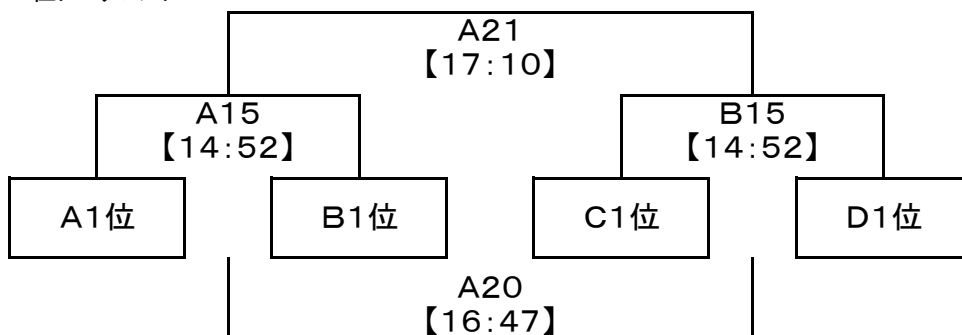

男子の部(順位決定戦)

1位トーナメント

3位トーナメント

2位トーナメント

※順位の決定方法

(トーナメント戦)同点の場合は、代表者1名によるじゃんけん

(リーグ戦)①勝ち数 ②得失点 ③総得点 ④抽選

※試合時間

10分-1分-10分 試合間は2分とする。

平成28年度 山口県 U-13ハンドボール大会 組合せ(女子)

期日:3月4日(土)

会場:麒麟ビバレッジ周南総合SC

女子の部(予選リーグ)

Eブロック

	通津	久保	周陽・岐陽	勝敗	得失差	順位
通津		A2	A8			
久保	【9:53】		B4			
周陽・岐陽	【12:11】	【10:39】				

Fブロック