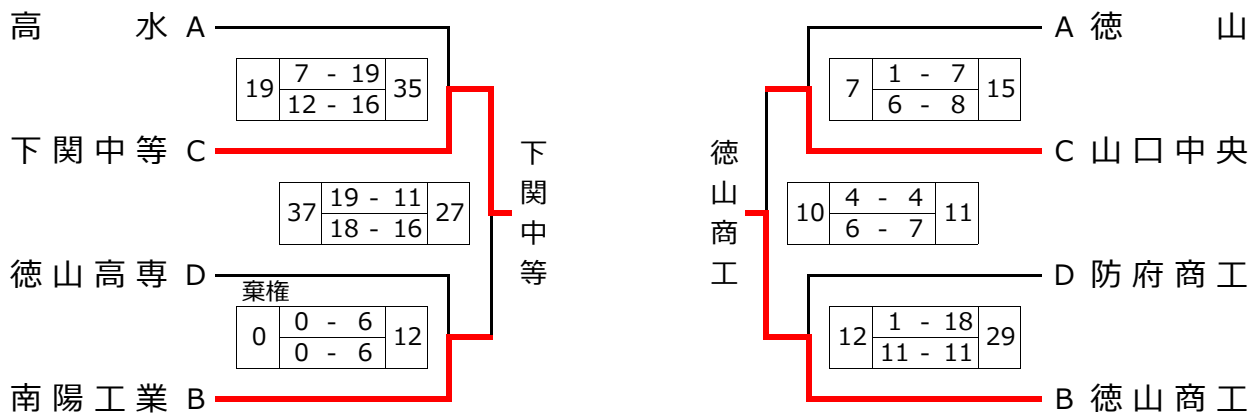

【選抜予選】順位決定リーグ

男子	A 岩国工業	B 下松工業	C 徳山商工	D 徳山	勝点	順位
A 岩国工		23 <table border="1"><tr><td>13 - 12</td></tr><tr><td>10 - 7</td></tr></table> 19	29 <table border="1"><tr><td>15 - 11</td></tr><tr><td>14 - 8</td></tr></table> 19	35 <table border="1"><tr><td>16 - 5</td></tr><tr><td>19 - 9</td></tr></table> 14	9	1
B 下松工			17 <table border="1"><tr><td>9 - 7</td></tr><tr><td>8 - 11</td></tr></table> 18	33 <table border="1"><tr><td>19 - 2</td></tr><tr><td>14 - 10</td></tr></table> 12	3	3
C 徳商工				42 <table border="1"><tr><td>21 - 6</td></tr><tr><td>21 - 7</td></tr></table> 13	6	2
D 徳山					0	4

女子	A 華陵	B 高水	C 岩国商業	D 岩国	勝点	順位
A 華陵		25 <table border="1"><tr><td>13 - 6</td></tr><tr><td>12 - 6</td></tr></table> 12	32 <table border="1"><tr><td>16 - 5</td></tr><tr><td>16 - 7</td></tr></table> 12	36 <table border="1"><tr><td>16 - 2</td></tr><tr><td>20 - 4</td></tr></table> 6	9	1
B 高水			27 <table border="1"><tr><td>13 - 5</td></tr><tr><td>14 - 8</td></tr></table> 13	34 <table border="1"><tr><td>14 - 1</td></tr><tr><td>20 - 2</td></tr></table> 3	6	2
C 岩国商				19 <table border="1"><tr><td>10 - 3</td></tr><tr><td>9 - 2</td></tr></table> 5	3	3
D 岩国					0	4

〈中国新人大会予選・第5位決定戦〉

[男子]

[女子]

	男子	女子	特記事項
1位	山口県立岩国工業高校	山口県立華陵高校	全国選抜大会 中国地区予選会出場
2位	山口県立徳山商工高校	高水高校	
3位	山口県立下松工業高校	山口県立岩国商業高校	中国新人大会出場
4位	山口県立徳山高校	山口県立岩国高校	
5位	山口県立下関中等教育学校	山口県立徳山商工高校	

なお、第24回中国高等学校新人大会兼第42回全国高等学校選抜大会中国地区予選会は、平成31年2月8日(金)～10日(日)山口県周南市キンビバレッジ周南総合スポーツセンター、下松スポーツ公園、県立徳山高校体育館で開催されます。
組み合わせ等は、中国協会HPに掲載されます。(1月上旬)