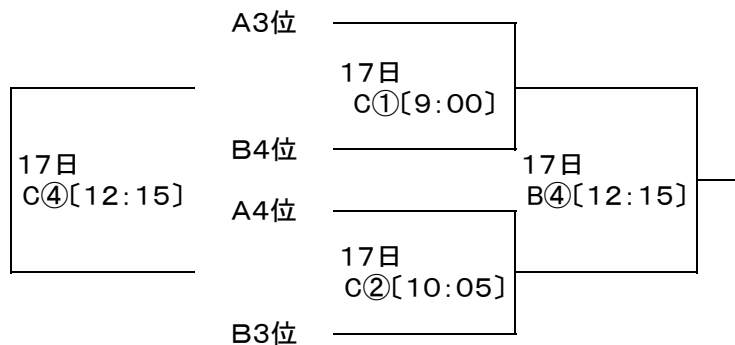

第7回YMFGやまぎんカップ山口県中学校ハンドボール大会: 組合せ～男子の部～

期日・会場 2月16日(土)～17日(日)・キリンビバレッジ周南総合スポーツセンター

予選リーグ(16日:各ブロック1位・2位のチームは決勝トーナメント、3位・4位のチームは順位決定トーナメントに進出)

Aブロック

| | 岐陽(山口) | 甲田(広島) | 倉敷南(岡山) | 吉塚(福岡) | 勝ち点 | 総得点 | 得失点 | 順位 |
|---------|--------|------------------|------------------|------------------|-----|-----|-----|----|
| 岐陽(山口) | | 16日 A3[12:50] | 16日 A6[15:35] | 16日 A8[17:25] | | | | |
| 甲田(広島) | | | 16日 C8[17:25] | 16日 B5[14:40] | | | | |
| 倉敷南(岡山) | | | | 16日 B3[12:50] | | | | |
| 吉塚(福岡) | | | | | | | | |

Bブロック

| | 岩国(山口) | 粕屋(福岡) | 香川第一(香川) | 平田(山口) | 勝ち点 | 総得点 | 得失点 | 順位 |
|----------|--------|------------------|------------------|------------------|-----|-----|-----|----|
| 岩国(山口) | | 16日 A2[11:55] | 16日 A4[13:45] | 16日 C6[15:35] | | | | |
| 粕屋(福岡) | | | 16日 B8[17:25] | 16日 B4[13:45] | | | | |
| 香川第一(香川) | | | | 16日 B2[11:55] | | | | |
| 平田(山口) | | | | | | | | |

決勝トーナメント(17日)

順位決定トーナメント(17日)

Aコート(メインアリーナ奥側) Bコート(メインアリーナ奥側) Cコート(多目的ホール)

第7回YMFGやまぎんカップ山口県中学校ハンドボール大会: 組合せ～女子の部～

期日・会場 2月16日(土)～17日(日)・麒麟ビバレッジ周南総合スポーツセンター

予選リーグ(16日:各ブロック1位・2位のチームは決勝トーナメント、3位・4位のチームは順位決定トーナメントに進出)

決勝トーナメント(17日)

順位決定トーナメント(17日)

Aコート(メインアリーナ奥側) Bコート(メインアリーナ奥側) Cコート(多目的ホール)