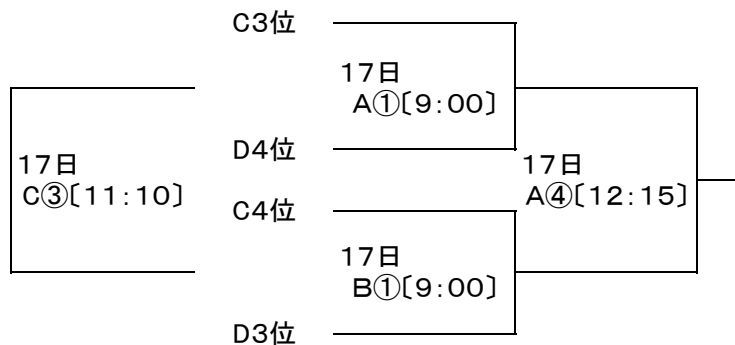

決勝トーナメント(17日)

順位決定トーナメント(17日)

Aコート(メインアリーナ奥側) Bコート(メインアリーナ奥側) Cコート(多目的ホール)

第7回YMFGやまぎんカップ山口県中学校ハンドボール大会: 組合せ～女子の部～

期日・会場 2月16日(土)～17日(日)・麒麟ビバレッジ周南総合スポーツセンター

予選リーグ(16日:各ブロック1位・2位のチームは決勝トーナメント、3位・4位のチームは順位決定トーナメントに進出)

決勝トーナメント(17日)

順位決定トーナメント(17日)

Aコート(メインアリーナ奥側) Bコート(メインアリーナ奥側) Cコート(多目的ホール)