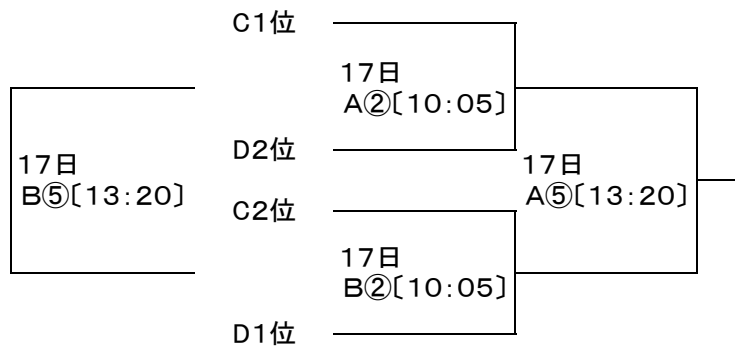

第7回YMFGやまぎんカップ山口県中学校ハンドボール大会: 組合せ～男子の部～

期日・会場 2月16日(土)～17日(日)・キリンビバレッジ周南総合スポーツセンター

予選リーグ(16日:各ブロック1位・2位のチームは決勝トーナメント、3位・4位のチームは順位決定トーナメントに進出)

Aブロック

| | 岐陽(山口) | 甲田(広島) | 倉敷南(岡山) | 吉塚(福岡) | 勝ち点 | 総得点 | 得失点 | 順位 |
|---------|--------|------------------|------------------|------------------|-----|-----|-----|----|
| 岐陽(山口) | | 16日 A3[12:50] | 16日 A6[15:35] | 16日 A8[17:25] | | | | |
| 甲田(広島) | | | 16日 C8[17:25] | 16日 B5[14:40] | | | | |
| 倉敷南(岡山) | | | | 16日 B3[12:50] | | | | |
| 吉塚(福岡) | | | | | | | | |

Bブロック

| | 岩国(山口) | 粕屋(福岡) | 香川第一(香川) | 平田(山口) | 勝ち点 | 総得点 | 得失点 | 順位 |
|----------|--------|------------------|------------------|------------------|-----|-----|-----|----|
| 岩国(山口) | | 16日 A2[11:55] | 16日 A4[13:45] | 16日 C6[15:35] | | | | |
| 粕屋(福岡) | | | 16日 B8[17:25] | 16日 B4[13:45] | | | | |
| 香川第一(香川) | | | | 16日 B2[11:55] | | | | |
| 平田(山口) | | | | | | | | |

決勝トーナメント(17日)

順位決定トーナメント(17日)

Aコート(メインアリーナ奥側) Bコート(メインアリーナ奥側) Cコート(多目的ホール)

第7回YMFGやまぎんカップ山口県中学校ハンドボール大会: 組合せ～女子の部～

期日・会場 2月16日(土)～17日(日)・麒麟ビバレッジ周南総合スポーツセンター

予選リーグ(16日:各ブロック1位・2位のチームは決勝トーナメント、3位・4位のチームは順位決定トーナメントに進出)

決勝トーナメント(17日)

順位決定トーナメント(17日)

Aコート(メインアリーナ奥側) Bコート(メインアリーナ奥側) Cコート(多目的ホール)