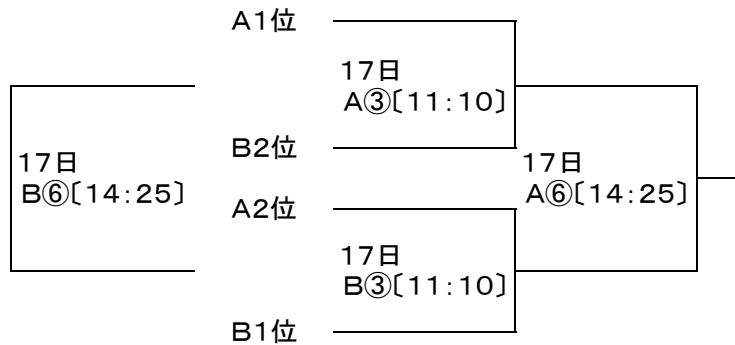

第7回YMFGやまぎんカップ山口県中学校ハンドボール大会: 組合せ～男子の部～

期日・会場 2月16日(土)～17日(日)・キリンビバレッジ周南総合スポーツセンター

予選リーグ(16日:各ブロック1位・2位のチームは決勝トーナメント、3位・4位のチームは順位決定トーナメントに進出)

Aブロック

| | 岐陽(山口) | 甲田(広島) | 倉敷南(岡山) | 吉塚(福岡) | 勝ち点 | 総得点 | 得失点 | 順位 |
|---------|--------|------------------|------------------|------------------|-----|-----|-----|----|
| 岐陽(山口) | | 16日 A3[12:50] | 16日 A6[15:35] | 16日 A8[17:25] | | | | |
| 甲田(広島) | | | 16日 C8[17:25] | 16日 B5[14:40] | | | | |
| 倉敷南(岡山) | | | | 16日 B3[12:50] | | | | |
| 吉塚(福岡) | | | | | | | | |

Bブロック

| | 岩国(山口) | 粕屋(福岡) | 香川第一(香川) | 平田(山口) | 勝ち点 | 総得点 | 得失点 | 順位 |
|----------|--------|------------------|------------------|------------------|-----|-----|-----|----|
| 岩国(山口) | | 16日 A2[11:55] | 16日 A4[13:45] | 16日 C6[15:35] | | | | |
| 粕屋(福岡) | | | 16日 B8[17:25] | 16日 B4[13:45] | | | | |
| 香川第一(香川) | | | | 16日 B2[11:55] | | | | |
| 平田(山口) | | | | | | | | |

決勝トーナメント(17日)

順位決定トーナメント(17日)

Aコート(メインアリーナ奥側) Bコート(メインアリーナ奥側) Cコート(多目的ホール)

第7回YMFGやまぎんカップ山口県中学校ハンドボール大会: 組合せ～女子の部～

期日・会場 2月16日(土)～17日(日)・麒麟ビバレッジ周南総合スポーツセンター

予選リーグ(16日:各ブロック1位・2位のチームは決勝トーナメント、3位・4位のチームは順位決定トーナメントに進出)

決勝トーナメント(17日)

順位決定トーナメント(17日)

Aコート(メインアリーナ奥側) Bコート(メインアリーナ奥側) Cコート(多目的ホール)