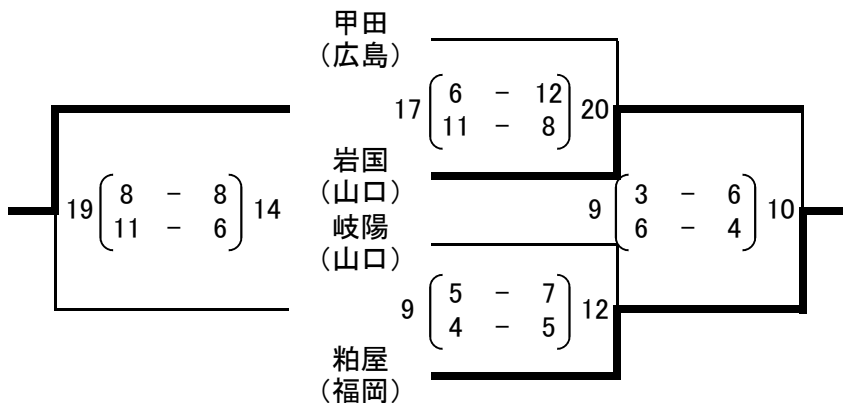

2位3位は得失点差により順位を決定しました。

Dブロック

	岩国(山口)	周陽(山口)	香川第一(香川)	粕屋(福岡)	勝ち点	総得点	得失点	順位
岩国(山口)		28 $\begin{pmatrix} 19 & - & 5 \\ 9 & - & 2 \end{pmatrix}$ 7	14 $\begin{pmatrix} 6 & - & 5 \\ 8 & - & 5 \end{pmatrix}$ 10	7 $\begin{pmatrix} 2 & - & 4 \\ 5 & - & 7 \end{pmatrix}$ 11	4	49	21	2
周陽(山口)	7 $\begin{pmatrix} 5 & - & 19 \\ 2 & - & 9 \end{pmatrix}$ 28		5 $\begin{pmatrix} 2 & - & 16 \\ 3 & - & 16 \end{pmatrix}$ 32	2 $\begin{pmatrix} 0 & - & 13 \\ 2 & - & 19 \end{pmatrix}$ 32	0	14	-78	4
香川第一(香川)	10 $\begin{pmatrix} 5 & - & 6 \\ 5 & - & 8 \end{pmatrix}$ 14	32 $\begin{pmatrix} 16 & - & 2 \\ 16 & - & 3 \end{pmatrix}$ 5		8 $\begin{pmatrix} 4 & - & 5 \\ 4 & - & 7 \end{pmatrix}$ 12	2	50	19	3
粕屋(福岡)	11 $\begin{pmatrix} 4 & - & 2 \\ 7 & - & 5 \end{pmatrix}$ 7	32 $\begin{pmatrix} 13 & - & 0 \\ 19 & - & 2 \end{pmatrix}$ 2	12 $\begin{pmatrix} 5 & - & 4 \\ 7 & - & 4 \end{pmatrix}$ 8		6	55	38	1

決勝トーナメント(17日)