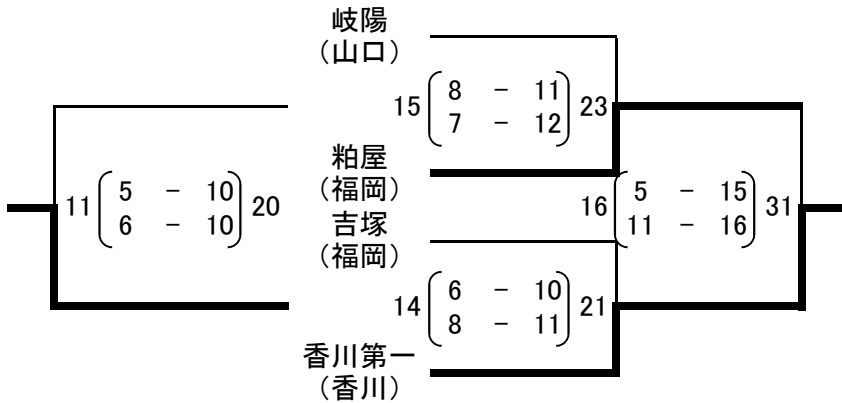

Bブロック

	岩国(山口)	粕屋(福岡)	香川第一(香川)	平田(山口)	勝ち点	総得点	得失点	順位
岩国(山口)		18 $\left(\begin{smallmatrix} 9 & - & 9 \\ 9 & - & 10 \end{smallmatrix} \right)$ 19	10 $\left(\begin{smallmatrix} 3 & - & 13 \\ 7 & - & 13 \end{smallmatrix} \right)$ 26	24 $\left(\begin{smallmatrix} 16 & - & 12 \\ 8 & - & 11 \end{smallmatrix} \right)$ 23	2	52	-16	3
粕屋(福岡)	19 $\left(\begin{smallmatrix} 9 & - & 9 \\ 10 & - & 9 \end{smallmatrix} \right)$ 18		11 $\left(\begin{smallmatrix} 6 & - & 14 \\ 5 & - & 11 \end{smallmatrix} \right)$ 25	22 $\left(\begin{smallmatrix} 14 & - & 7 \\ 8 & - & 10 \end{smallmatrix} \right)$ 17	4	52	-8	2
香川第一(香川)	26 $\left(\begin{smallmatrix} 13 & - & 3 \\ 13 & - & 7 \end{smallmatrix} \right)$ 10	25 $\left(\begin{smallmatrix} 14 & - & 6 \\ 11 & - & 5 \end{smallmatrix} \right)$ 11		22 $\left(\begin{smallmatrix} 12 & - & 7 \\ 10 & - & 9 \end{smallmatrix} \right)$ 16	6	73	36	1
平田(山口)	23 $\left(\begin{smallmatrix} 12 & - & 16 \\ 11 & - & 8 \end{smallmatrix} \right)$ 24	17 $\left(\begin{smallmatrix} 7 & - & 14 \\ 10 & - & 8 \end{smallmatrix} \right)$ 22	16 $\left(\begin{smallmatrix} 7 & - & 12 \\ 9 & - & 10 \end{smallmatrix} \right)$ 22		0	56	-12	4

決勝トーナメント(17日)

第 1 位 高松市立香川第一中学校 香川県

第 2 位 粕屋町立粕屋中学校 福岡県

第 3 位 福岡市立吉塚中学校 福岡県

第 4 位 周南市立岐陽中学校 山口県