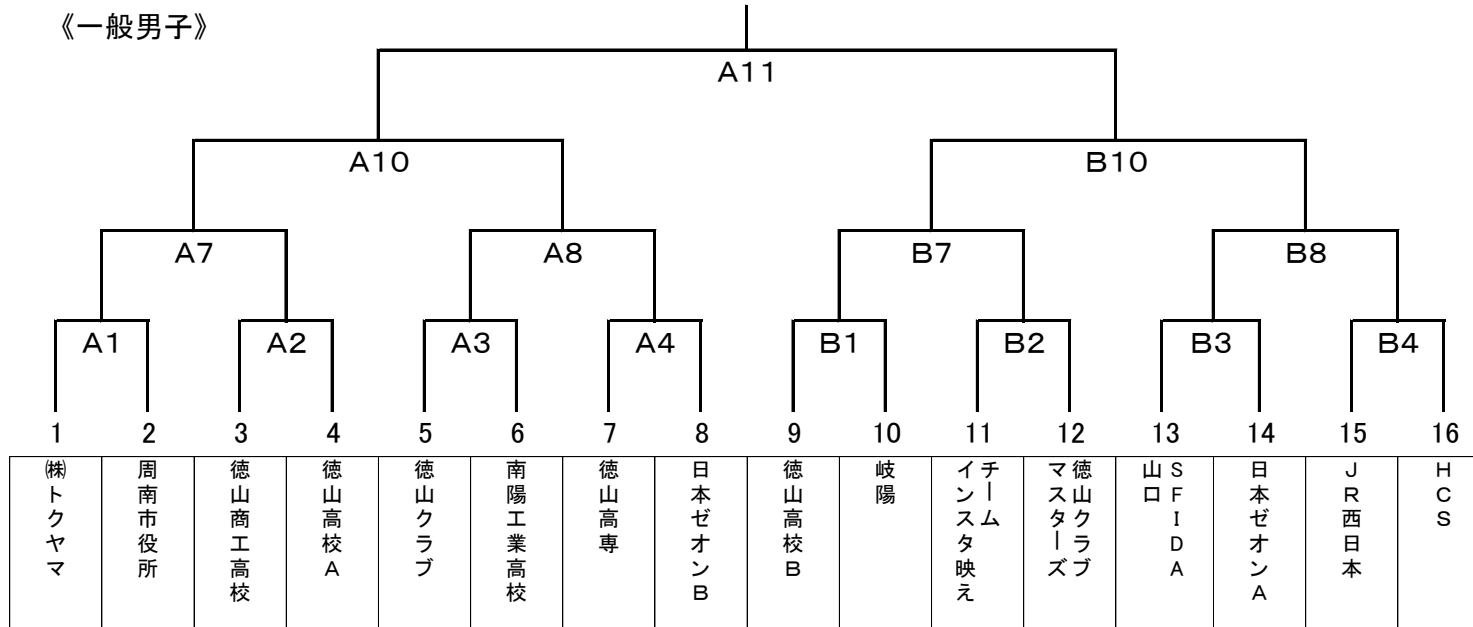

平成29年度周南市民ハンドボール大会(一般)

日時:平成30年3月21日 会場:麒麟ビバレッジ周南総合スポーツセンター(メインアリーナ)

《一般男子》

開場時間 8:00
 会場準備 8:30
 試合開始 9:30
 閉会式 最終試合終了後

試合時間 15分-5分-15分
 (同点時:7TC)

その他
 負けチームが、次試合の審判
 オフィシャルを行います。

《一般女子》

1	9:30 ~ 10:05
2	10:10 ~ 10:45
3	10:50 ~ 11:25
4	11:30 ~ 12:05
5	12:10 ~ 12:45
6	12:50 ~ 13:25
7	13:30 ~ 14:05
8	14:10 ~ 14:45
9	14:50 ~ 15:25
10	15:30 ~ 16:05
休憩 15分	
11	16:20 ~ 16:55

ロブロック	周陽	住吉B	岐陽B
周陽		8	14
住吉B			10
岐陽B			

《U-13女子》

	リトル	周陽 住吉	岐陽
リトル		1	5
周陽住吉			3
岐陽			

決勝戦

3位決定戦

注意事項

- ・開館時間は8時です。U-13の部の参加チームで、準備を行います。
- ・試合時間について
全試合 11分-1分-11分(試合間は2分)
ハーフタイムでのベンチの移動はしない。
- ・順位の決定方法
トーナメント戦で同点の場合は代表者によるじゃんけんとする。
リーグ戦…①勝ち数②得失点③総得点④じゃんけんの順とする。
- ・オフィシャル及びラインズマン(7名)は前の試合の負けチームが行う。
- ・両面テープのみ使用可。松ヤニ・松ヤニスプレーは使用禁止。
- ・会場は「来たときよりも美しく」を心がける。
- ・チーム・個人のゴミは責任をもって持ち帰ること
- ・上下足の区別をきちんとつけること。体育館入り口前で履き替えること。
- ・片付けは中学生の部の参加チームで行います。