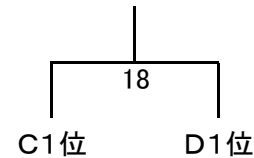

平成29年度周南市民ハンドボール大会(中学生の部・U-13の部)

日時:平成30年3月21日 会場:キリンビバレッジ周南総合スポーツセンター

《U-13男子》

	リトル	岐陽	住吉
リトル		2	6
岐陽			4
住吉			

《中学男子》

	岐陽A	岐陽C	岐陽B	住吉
岐陽A		9	13	19
岐陽C			17	15
岐陽B				11
住吉				

《中学女子》

ロブロック	岐陽A	住吉A
岐陽A		12
住吉A		

ロブロック	周陽	住吉B	岐陽B
周陽		8	14
住吉B			10
岐陽B			

《U-13女子》

	リトル	周陽 住吉	岐陽
リトル		1	5
周陽住吉			3
岐陽			

決勝戦

3位決定戦

注意事項

- ・開館時間は8時です。U-13の部の参加チームで、準備を行います。
- ・試合時間について
全試合 11分-1分-11分(試合間は2分)
ハーフタイムでのベンチの移動はしない。
- ・順位の決定方法
トーナメント戦で同点の場合は代表者によるじゃんけんとする。
リーグ戦…①勝ち数②得失点③総得点④じゃんけんの順とする。
- ・オフィシャル及びラインズマン(7名)は前の試合の負けチームが行う。
- ・両面テープのみ使用可。松ヤニ・松ヤニスプレーは使用禁止。
- ・会場は「来たときよりも美しく」を心がける。
- ・チーム・個人のゴミは責任をもって持ち帰ること
- ・上下足の区別をきちんとつけること。体育館入り口前で履き替えること。
- ・片付けは中学生の部の参加チームで行います。