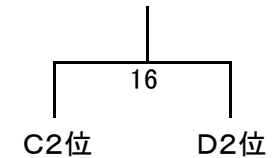

ロブロック	周陽	住吉B	岐陽B
周陽		8	14
住吉B			10
岐陽B			

《U-13女子》

	リトル	周陽 住吉	岐陽
リトル		1	5
周陽住吉			3
岐陽			

決勝戦

3位決定戦

注意事項

- ・開館時間は8時です。U-13の部の参加チームで、準備を行います。
- ・試合時間について
全試合 11分-1分-11分(試合間は2分)
ハーフタイムでのベンチの移動はしない。
- ・順位の決定方法
トーナメント戦で同点の場合は代表者によるじゃんけんとする。
リーグ戦…①勝ち数②得失点③総得点④じゃんけんの順とする。
- ・オフィシャル及びラインズマン(7名)は前の試合の負けチームが行う。
- ・両面テープのみ使用可。松ヤニ・松ヤニスプレーは使用禁止。
- ・会場は「来たときよりも美しく」を心がける。
- ・チーム・個人のゴミは責任をもって持ち帰ること
- ・上下足の区別をきちんとつけること。体育館入り口前で履き替えること。
- ・片付けは中学生の部の参加チームで行います。

試合順	時間	審判	試合順	時間	審判	
1	9:00 ~ 9:23	リトル ● 周・住 湯浅	12	13:35 ~ 13:58	岐陽A ★ 住吉A 大谷	
2	9:25 ~ 9:48	リトル ○ 岐陽 竹坂	13	14:00 ~ 14:23	岐陽A ☆ 岐陽B 竹坂	
3	9:50 ~ 10:13	周・住 ● 岐陽 リトル	14	14:25 ~ 14:48	周陽 ★ 岐陽B 大谷	
4	10:15 ~ 10:38	岐陽 ○ 住吉 リトル	15	14:50 ~ 15:13	岐陽C ☆ 住吉 倉谷	
5	10:40 ~ 11:03	リトル ● 岐陽 大谷	16	15:15 ~ 15:38	C2位 ★ D2位 大谷	
6	11:05 ~ 11:28	リトル ○ 住吉 倉谷	17	15:40 ~ 16:03	岐陽B ☆ 岐陽C 倉谷	
7	11:30 ~ 11:53	中学生準備		18	16:05 ~ 16:28	C1位 ★ D1位 湯浅
8	11:55 ~ 12:18	周陽 ★ 住吉B 湯浅	19	16:30 ~ 16:53	岐陽A ☆ 住吉 竹坂	
9	12:20 ~ 12:43	岐陽A ☆ 岐陽C 倉谷		~		
10	12:45 ~ 13:08	住吉B ★ 岐陽B 湯浅		~		
11	13:10 ~ 13:33	岐陽B ☆ 住吉 竹坂				