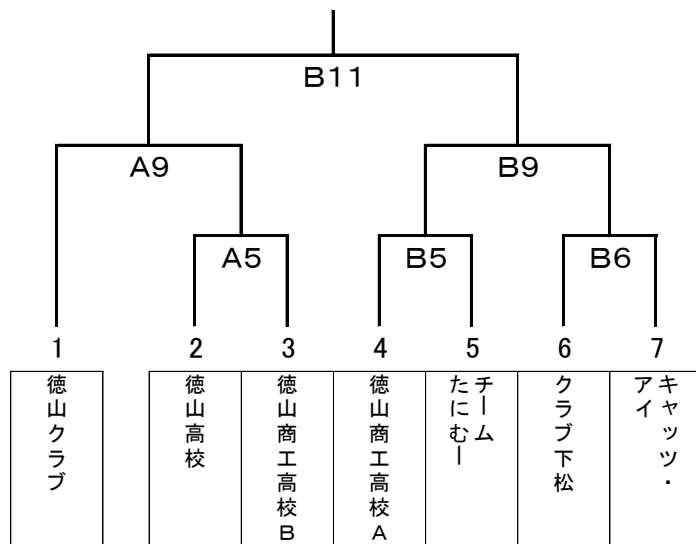

平成29年度周南市民ハンドボール大会(一般)

日時:平成30年3月21日 会場:麒麟ビバレッジ周南総合スポーツセンター(メインアリーナ)

《一般男子》

開場時間 8:00
 会場準備 8:30
 試合開始 9:30
 閉会式 最終試合終了後

試合時間 15分-5分-15分
 (同点時:7TC)

その他
 負けチームが、次試合の審判
 オフィシャルを行います。

《一般女子》

1	9:30 ~ 10:05
2	10:10 ~ 10:45
3	10:50 ~ 11:25
4	11:30 ~ 12:05
5	12:10 ~ 12:45
6	12:50 ~ 13:25
7	13:30 ~ 14:05
8	14:10 ~ 14:45
9	14:50 ~ 15:25
10	15:30 ~ 16:05
休憩 15分	
11	16:20 ~ 16:55